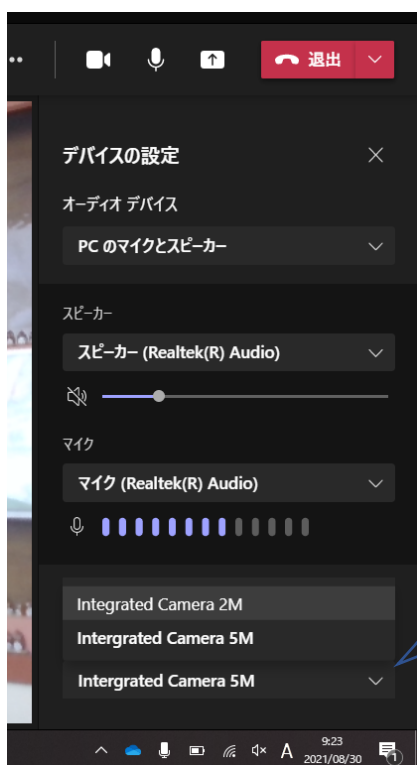

# In カメラと OUT カメラが逆になってしまっている

カメラマークの左となり

…をクリック。

一番上のデバイスの設定を  
クリック

カメラをクリックすると、

Integrated Camera 5M

Integrated Camera 2M

とでます。5M は外向け。2M は内側