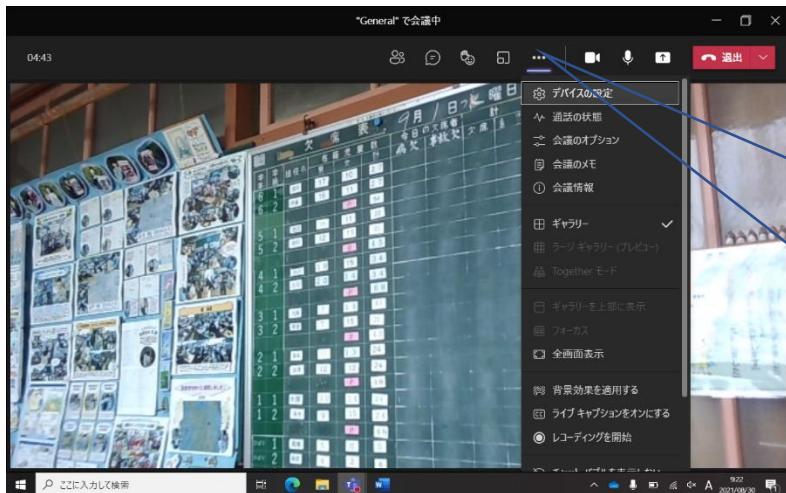

# In カメラと OUT カメラが逆になってしまっている

カメラマークの左となり

…をクリック。

一番上のデバイスの設定を  
クリック

カメラをクリックすると、

Integrated Camera 5M

Integrated Camera 2M

とでます。5M は外向け。2M は内側

2Mを選択してください。