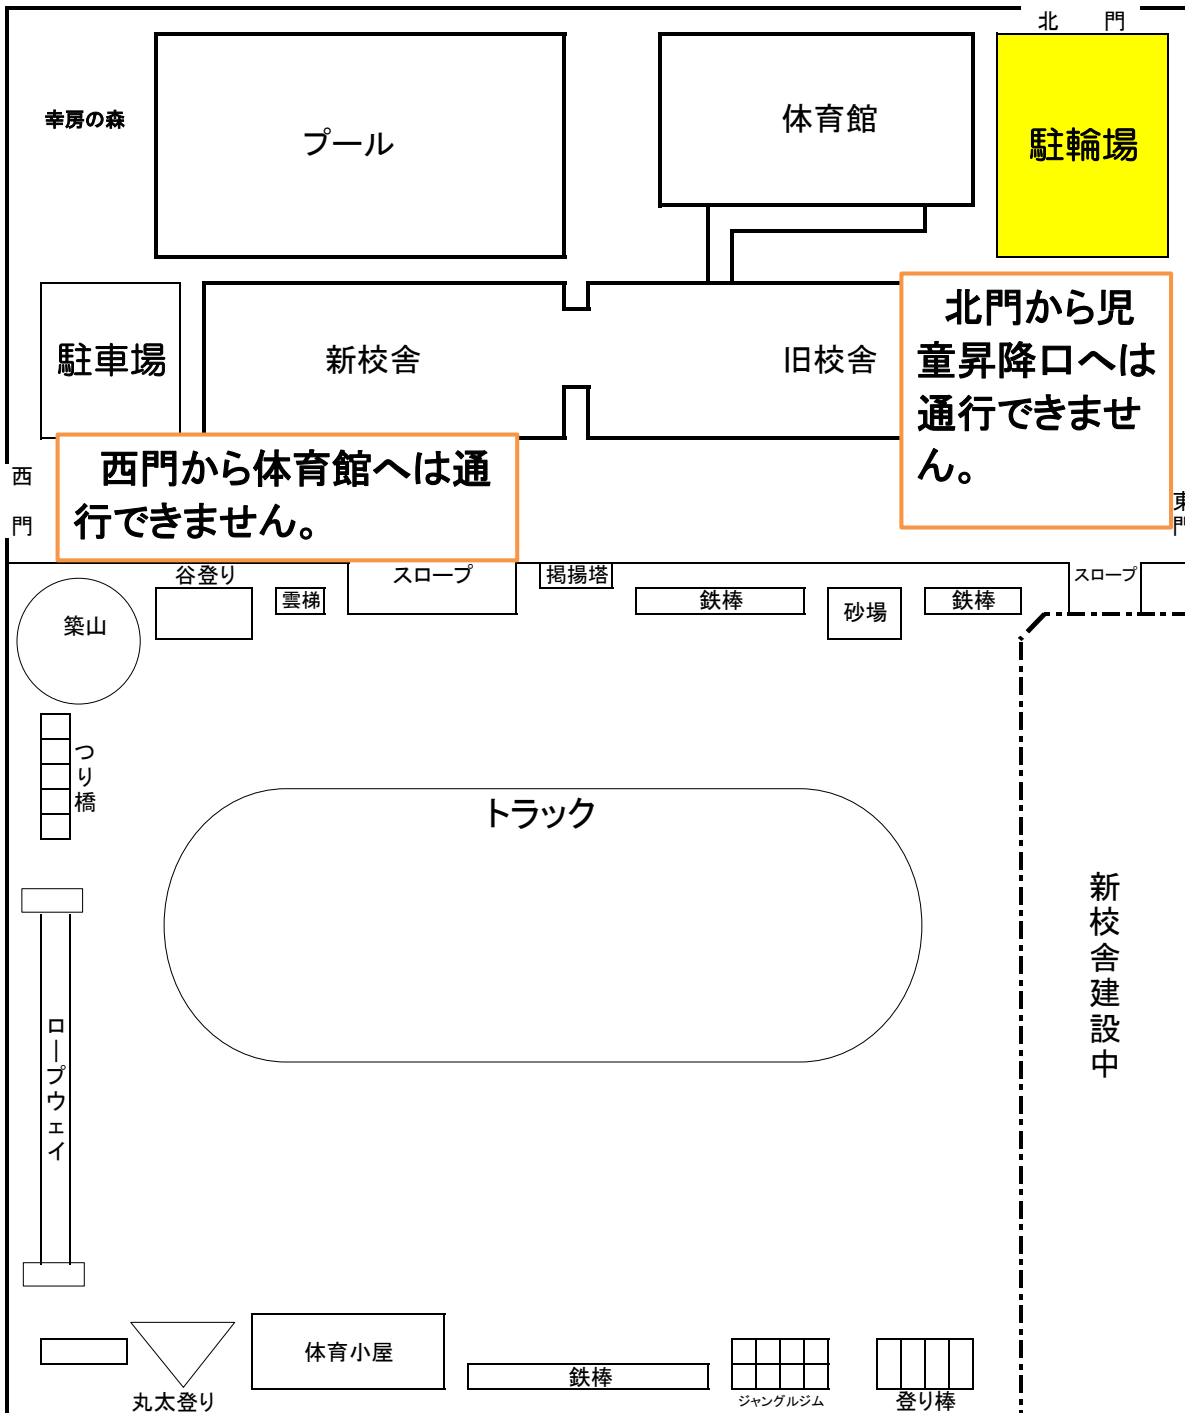

## 入学説明会 当日の駐輪場について

入学説明会当日の駐輪場は、体育前です。新型コロナウイルス感染症拡大防止のため、体育館以外は入ることができません。新1年生の保護者は、体育館の出入口のみ利用できます。

西門から体育館へは通行できません。

北門から児童昇降口へは通行できません。

東門通行不可 12月16日から2月26日まで通行不可