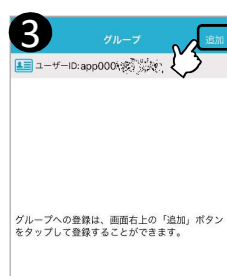

瑞木小安心メール 登録のしかた

◆ 「あんしんメール」ご登録方法は、アプリまたはメールアドレスのどちらでも登録できます◆

「あんしんメール」アプリでの登録

- 「あんしんメールアプリ」をインストール（無料）
- 「あんしんメールアプリ」を起動し、「新規登録」をクリック
- グループ画面の「追加（画面右上）」をクリック
- 下記の登録用メールアドレスのQRコードの読み取りまたはメールアドレスを直接入力し、「グループに登録」をクリック
- 必要事項入力後「登録」をクリックし、グループ画面に登録した学校名が表示されると登録完了

① 【iPhone版】

【Android版】

QRコード	「瑞木小安心メール」登録用メールアドレス
	※ アプリインストールによる個人情報の収集等は一切ありません
	mzk@ansin-anzen.jp
	← 直接入力の場合 必ず半角英数字入力

- 右上記のQRコードでアプリがインストールできない場合
【iPhone版】
… 「App Store」
【Android版】
… 「Playストア」
から「あんしんメール」を検索ください

メールアドレスでの登録

- 下記の登録用メールアドレス（QRコードまたは直接入力）へ空メールを送信

QRコード	「瑞木小安心メール」登録用メールアドレス
	※ スマートフォンで空メールを送信する際は、件名に任意の文字（「あ」等）を入れて送信して下さい
	mzk@ansin-anzen.jp
	← 直接入力の場合 必ず半角英数字入力

- 返信メール本文に記載のURLをクリック
- 「本登録画面へ」をクリック
- 表示された登録画面の項目を入力
- 「入力内容確認」をクリック
- 登録内容を確認し、「登録」をクリック
- 「登録完了」画面が表示されると登録完了