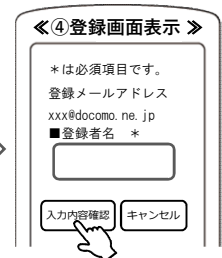

瑞木小安心メール 登録のしかた

◆ 「あんしんメール」ご登録方法は、アプリまたはメールアドレスのどちらでも登録できます◆

「あんしんメール」アプリでの登録

- 「あんしんメールアプリ」をインストール（無料）
- 「あんしんメールアプリ」を起動し、「新規登録」をクリック
- グループ画面の「追加（画面右上）」をクリック
- 下記の登録用メールアドレスのQRコードの読み取りまたはメールアドレスを直接入力し、「グループに登録」をクリック
- 必要事項入力後「登録」をクリックし、グループ画面に登録した学校名が表示されると登録完了

① 【iPhone版】

【Android版】

QRコード	「瑞木小安心メール」登録用メールアドレス
	※ アプリインストールによる個人情報の収集等は一切ありません
	mzk@ansin-anzen.jp
	← 直接入力の場合 必ず半角英数字入力

- 右上記のQRコードでアプリがインストールできない場合
【iPhone版】
… 「App Store」
【Android版】
… 「Playストア」
から「あんしんメール」を検索ください

メールアドレスでの登録

- 下記の登録用メールアドレス（QRコードまたは直接入力）へ空メールを送信

QRコード	「瑞木小安心メール」登録用メールアドレス
	※ スマートフォンで空メールを送信する際は、件名に任意の文字（「あ」等）を入れて送信して下さい
	mzk@ansin-anzen.jp
	← 直接入力の場合 必ず半角英数字入力

- 返信メール本文に記載のURLをクリック
- 「本登録画面へ」をクリック
- 表示された登録画面の項目を入力
- 「入力内容確認」をクリック
- 登録内容を確認し、「登録」をクリック
- 「登録完了」画面が表示されると登録完了