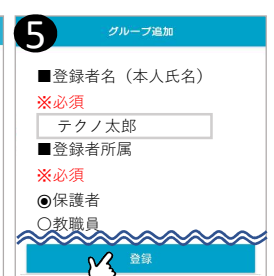

瑞木小安心メール 登録のしかた

◆ 「あんしんメール」ご登録方法は、アプリまたはメールアドレスのどちらでも登録できます◆

「あんしんメール」アプリでの登録

- 「あんしんメールアプリ」をインストール（無料）
- 「あんしんメールアプリ」を起動し、「新規登録」をクリック
- グループ画面の「追加（画面右上）」をクリック
- 下記の登録用メールアドレスのQRコードの読み取りまたはメールアドレスを直接入力し、「グループに登録」をクリック
- 必要事項入力後「登録」をクリックし、グループ画面に登録した学校名が表示されると登録完了

① 【iPhone版】

【Android版】

QRコード	「瑞木小安心メール」登録用メールアドレス
	※ アプリインストールによる個人情報の収集等は一切ありません
	mzk@ansin-anzen.jp
	← 直接入力の場合 必ず半角英数字入力

- 右上記のQRコードでアプリがインストールできない場合
【iPhone版】
… 「App Store」
【Android版】
… 「Playストア」
から「あんしんメール」を検索ください

メールアドレスでの登録

- 下記の登録用メールアドレス（QRコードまたは直接入力）へ空メールを送信

QRコード	「瑞木小安心メール」登録用メールアドレス
	※ スマートフォンで空メールを送信する際は、件名に任意の文字（「あ」等）を入れて送信して下さい
	mzk@ansin-anzen.jp
	← 直接入力の場合 必ず半角英数字入力

- 返信メール本文に記載のURLをクリック
- 「本登録画面へ」をクリック
- 表示された登録画面の項目を入力
- 「入力内容確認」をクリック
- 登録内容を確認し、「登録」をクリック
- 「登録完了」画面が表示されると登録完了